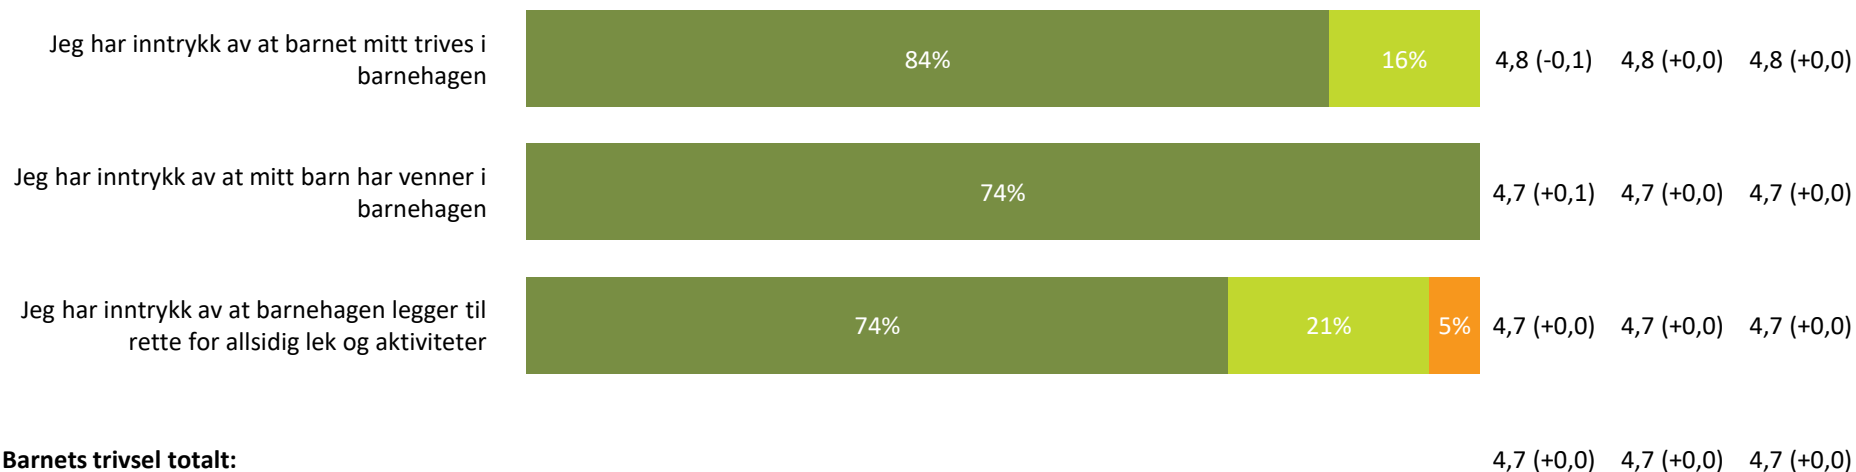

Barnets trivsel

Hvor enig eller uenig er du i følgende utsagn: