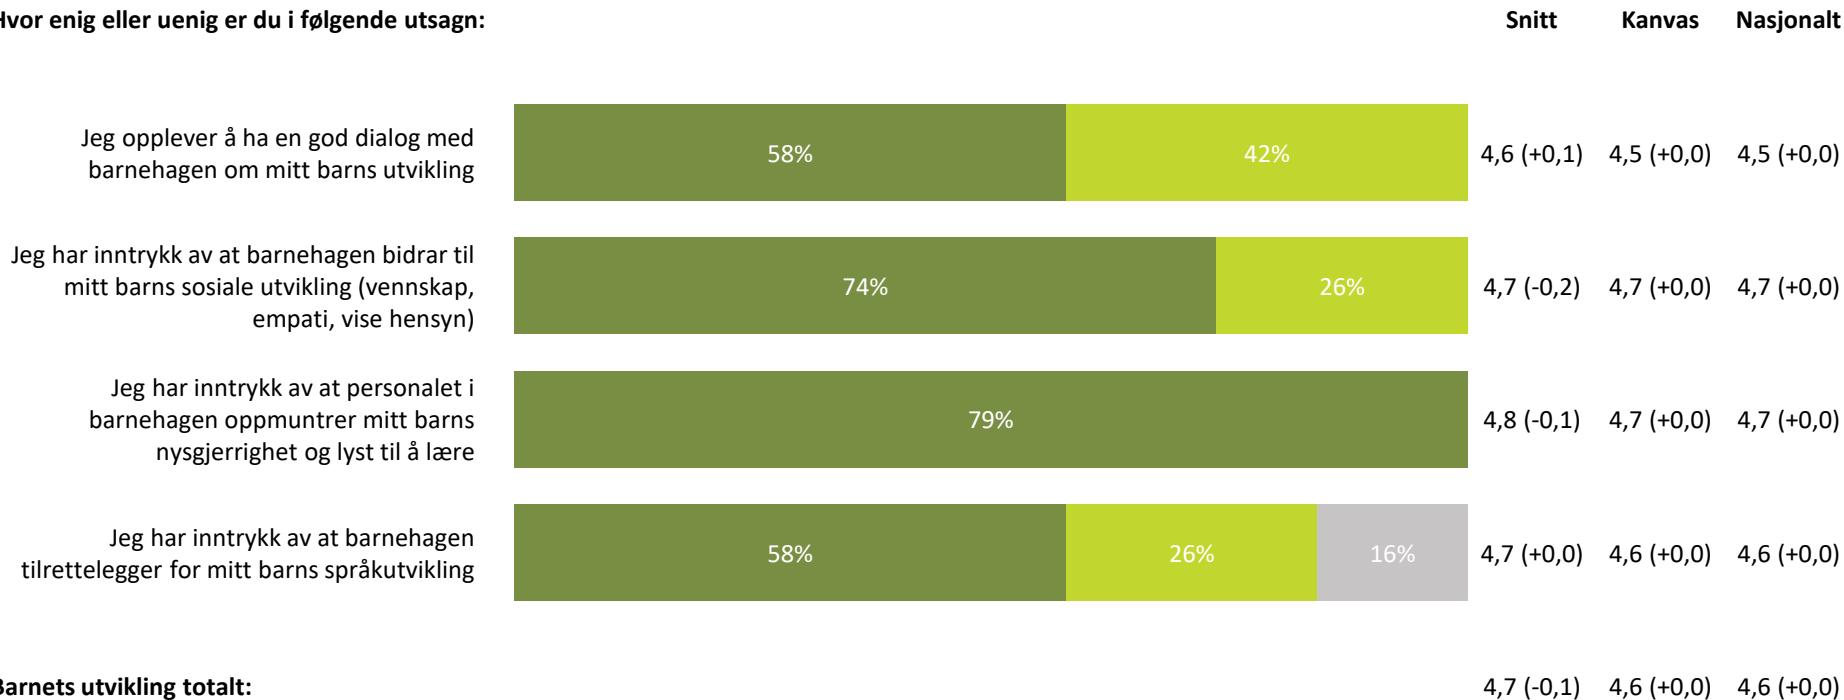

Barnehagen er flinke til å informere om eventuelle endringer i personalgruppen

4,2 (-0,3) 4,3 (+0,1) 4,1 (+0,1)

Informasjon totalt:

4,5 (-0,1) 4,3 (+0,0) 4,2 (+0,0)

■ Helt enig ■ Delvis enig ■ Verken enig eller uenig ■ Delvis uenig ■ Helt uenig ■ Vet ikke

Barnets utvikling

Hvor enig eller uenig er du i følgende utsagn:

 Helt enig  Delvis enig  Verken enig eller uenig  Delvis uenig  Helt uenig  Vet ikke

Medvirkning

Hvor enig eller uenig er du i følgende utsagn: