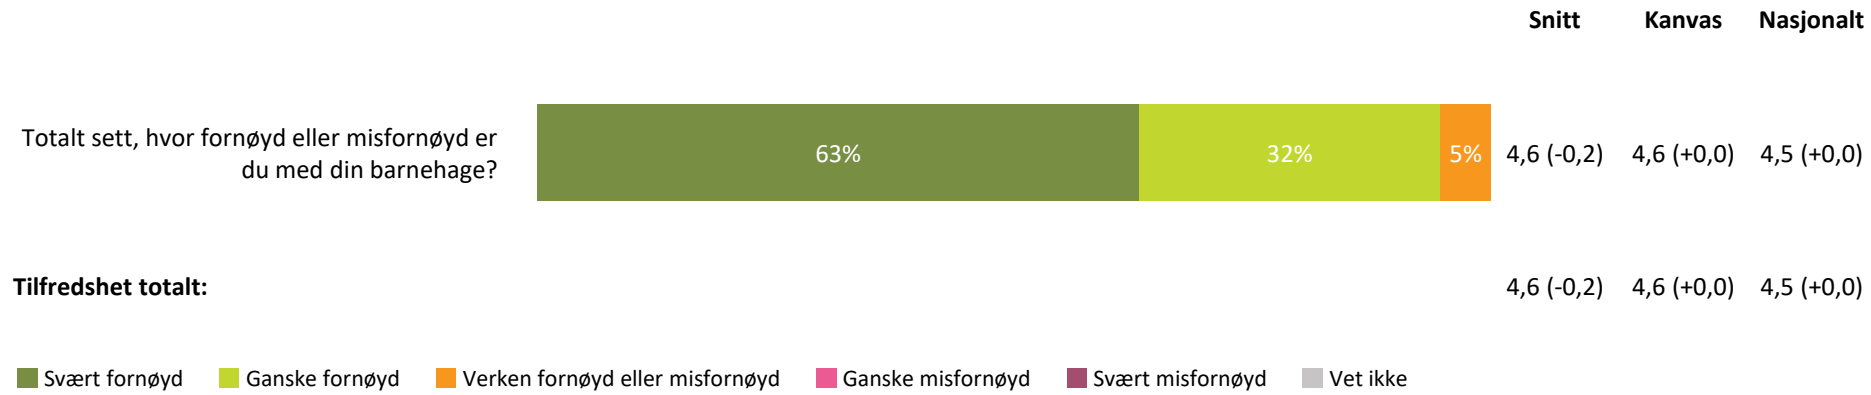

Tilfredshet