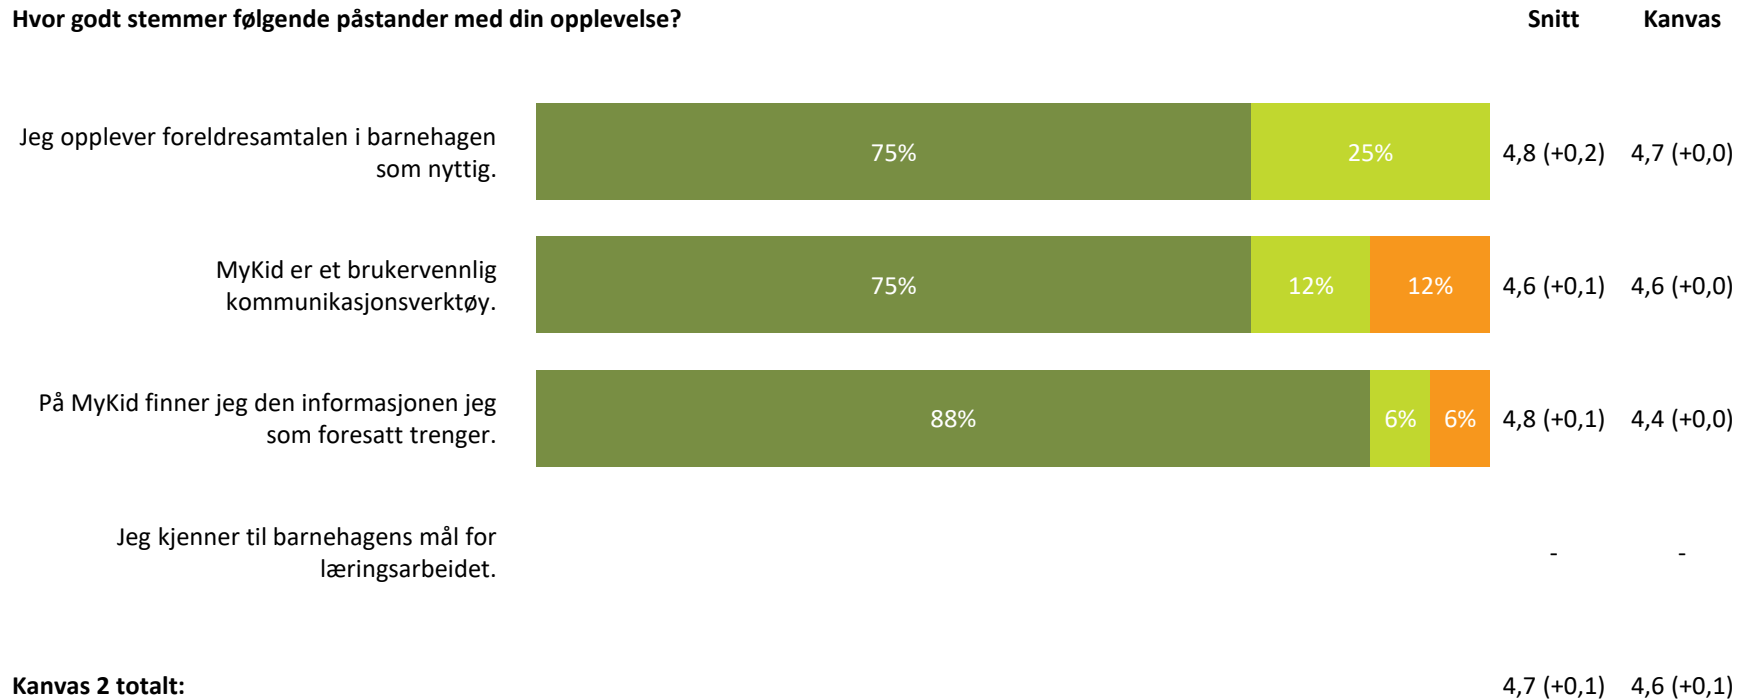

5,0 (+0,4) 4,5 (+0,0)

Kanvas 1 totalt:

5,0 (+0,4) 4,5 (+0,0)

■ Svært fornøyd ■ Ganske fornøyd ■ Verken fornøyd eller misfornøyd ■ Ganske misfornøyd ■ Svært misfornøyd ■ Ikke aktuelt/ Vet ikke

Hvor godt stemmer følgende påstander med din opplevelse?