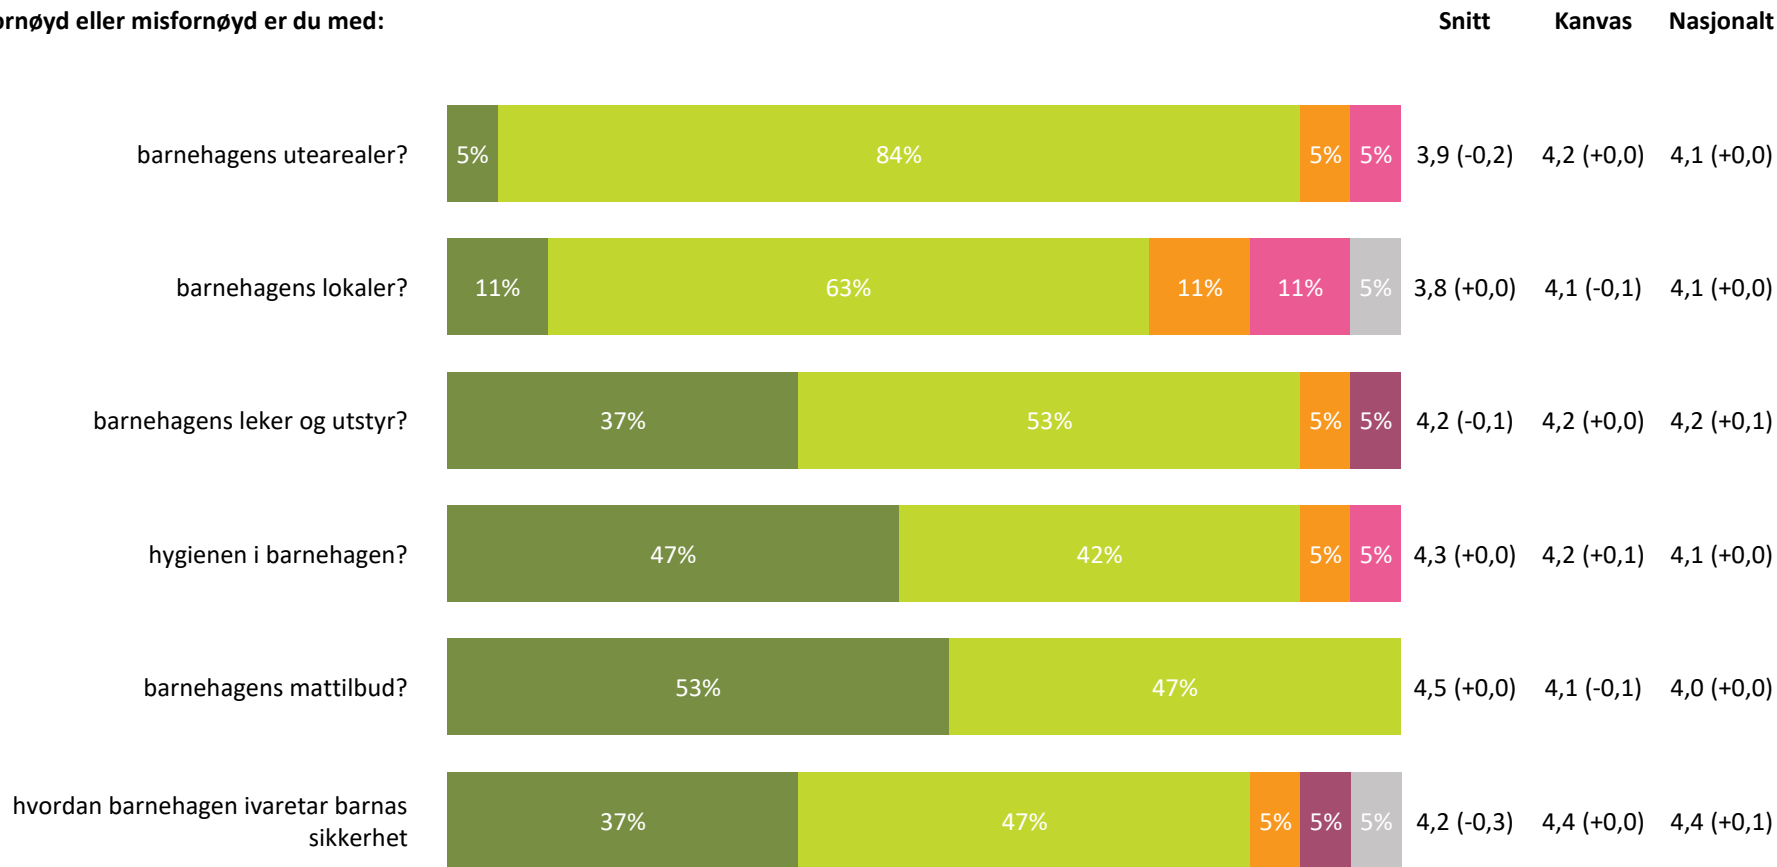

Ute- og innemiljø

Hvor fornøyd eller misfornøyd er du med:

Ute- og innemiljø totalt:

4,1 (-0,2) 4,2 (+0,0) 4,1 (+0,0)

■ Svært fornøyd
 ■ Ganske fornøyd
 ■ Verken fornøyd eller misfornøyd
 ■ Ganske misfornøyd
 ■ Svært misfornøyd
 ■ Vet ikke

Relasjon mellom barn og voksen

Hvor enig eller uenig er du i følgende utsagn:

		Snitt	Kanvas	Nasjonalt
Jeg opplever at barnet mitt føler seg trygg på personalet i barnehagen		4,9 (+0,0)	4,8 (+0,0)	4,7 (+0,0)
Jeg opplever at de ansatte tar hensyn til mitt barns behov		4,7 (-0,2)	4,7 (+0,1)	4,6 (+0,0)
Jeg opplever at bemanningstetthet -antallet barn per voksen – i barnehagen er tilfredsstillende		4,5 (+0,2)	4,0 (-0,1)	3,9 (-0,2)
Jeg opplever at de ansatte er engasjerte i mitt barn		4,7 (-0,1)	4,7 (+0,0)	4,7 (+0,0)
Relasjon mellom barn og voksen totalt:		4,7 (+0,0)	4,5 (-0,1)	4,5 (+0,0)