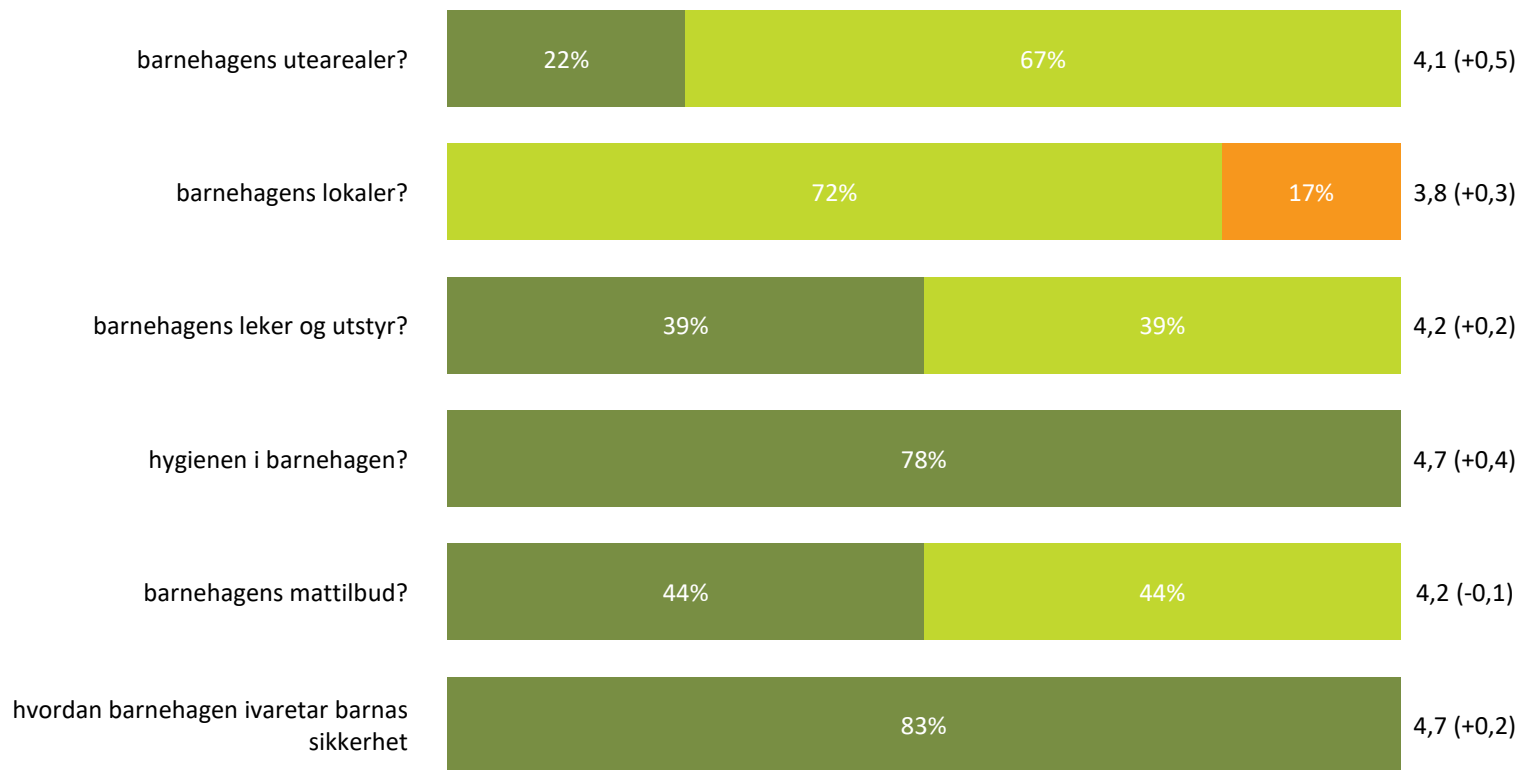

Ute- og innemiljø

Hvor fornøyd eller misfornøyd er du med:

Snitt

Ute- og innemiljø totalt:

4,3 (+0,3)

■ Svært fornøyd ■ Ganske fornøyd ■ Verken fornøyd eller misfornøyd ■ Ganske misfornøyd ■ Svært misfornøyd ■ Vet ikke