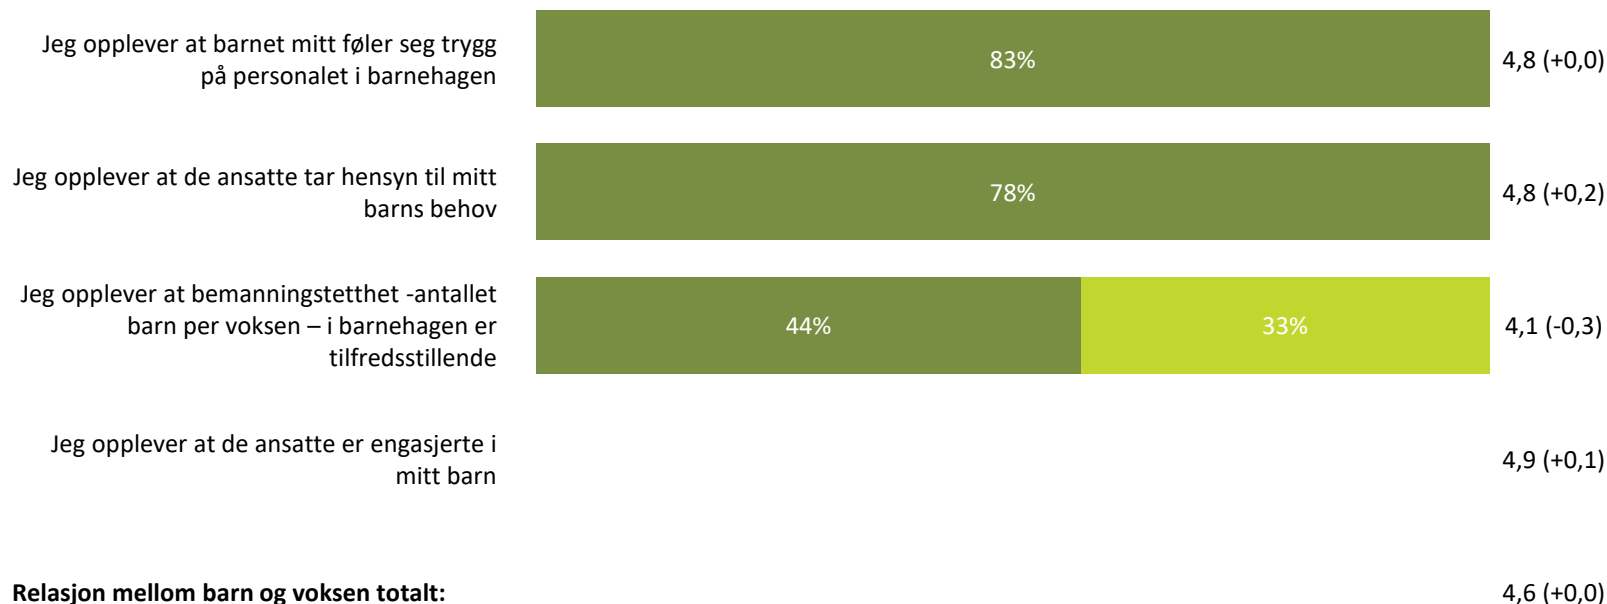

Relasjon mellom barn og voksen

Hvor enig eller uenig er du i følgende utsagn:

Snitt

■ Helt enig ■ Delvis enig ■ Verken enig eller uenig ■ Delvis uenig ■ Helt uenig ■ Vet ikke